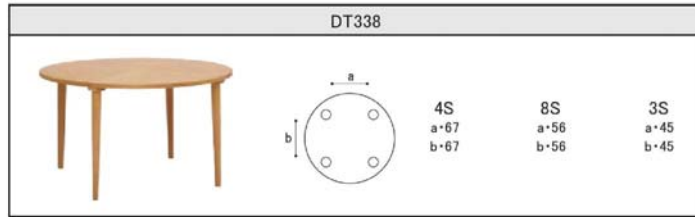

Table select

テーブルセレクト DT338 / DT378

サイズ	品番	仕様	価格(本体)
120×120×70	DT338-4S	(NR-HO)	¥100,170(¥95,400)
105×105×70	DT338-8S	(NR-HO)	¥85,890(¥81,800)
90×90×70	DT338-3S	(NR-HO)	¥72,240(¥68,800)

サイズ	品番	仕様	価格(本体)
120×120×70	DT338-4S	(WN-OM)	¥120,330(¥114,800)
105×105×70	DT338-8S	(WN-OM)	¥103,110(¥98,200)
90×90×70	DT338-3S	(WN-OM)	¥86,520(¥82,400)

サイズ	品番	仕様	価格(本体)
120×120×70	DT338-4S	(WN/NR-WN/CL)	¥118,230(¥112,600)
105×105×70	DT338-8S	(WN/NR-WN/CL)	¥100,800(¥96,000)
90×90×70	DT338-3S	(WN/NR-WN/CL)	¥84,420(¥80,400)

サイズ	品番	仕様	価格(本体)
150×91×70	DT378-5S	(NR-HO)	¥125,160(¥119,200)
135×83×70	DT378-9S	(NR-HO)	¥115,510(¥106,200)

サイズ	品番	仕様	価格(本体)
150×91×70	DT378-5S	(WN-OM)	¥150,360(¥143,200)
135×83×70	DT378-9S	(WN-OM)	¥133,770(¥127,400)

サイズ	品番	仕様	価格(本体)
150×91×70	DT378-5S	(WN/NR-WN/CL)	¥145,950(¥139,000)
135×83×70	DT378-9S	(WN/NR-WN/CL)	¥129,360(¥123,200)

Table size order

テーブルサイズオーダー DT342

各サイズの品番は、下記表の数字を□にお入れください。

DT342-□S□ (材種-塗装)

例)W1650×D840のテーブル ナラ材、HO色(ウレタン塗装)の場合
DT342-0S3(NR-HO)となります。

□サイズの単位はmm、内寸は幅・奥行ともに、~200mmです。

		幅 W					
		2	3	4	9	5	0
奥行 D	740						
	740	¥61,740 (¥58,800)		¥77,070 (¥73,400)	¥85,260 (¥81,200)	¥94,710 (¥90,200)	¥99,330 (¥94,600)
790							
	790			¥77,070 (¥73,400)	¥85,260 (¥81,200)	¥94,710 (¥90,200)	¥99,330 (¥94,600)
840							
	840			¥79,800 (¥76,000)	¥85,260 (¥81,200)	¥94,710 (¥90,200)	¥99,330 (¥94,600)
910							
	910		¥72,450 (¥69,300)	¥82,950 (¥79,000)	¥88,200 (¥84,000)	¥94,710 (¥90,200)	¥99,330 (¥94,600)