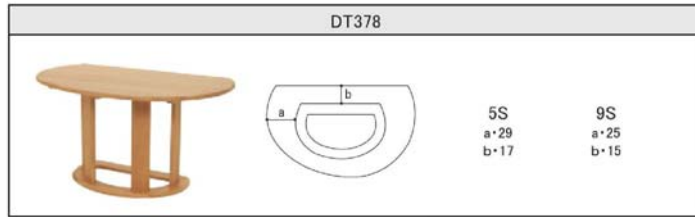

Table select

テーブルセレクト DT338 / DT378

サイズ	品番	仕様	価格(本体)
120×120×70	DT338-4S	(NR-HO)	¥100,170(¥95,400)
105×105×70	DT338-8S	(NR-HO)	¥85,890(¥81,800)
90×90×70	DT338-3S	(NR-HO)	¥72,240(¥68,800)

サイズ	品番	仕様	価格(本体)
120×120×70	DT338-4S	(WN-OM)	¥120,330(¥114,800)
105×105×70	DT338-8S	(WN-OM)	¥103,110(¥98,200)
90×90×70	DT338-3S	(WN-OM)	¥86,520(¥82,400)

サイズ	品番	仕様	価格(本体)
120×120×70	DT338-4S	(WN/NR-WN/CL)	¥118,230(¥112,600)
105×105×70	DT338-8S	(WN/NR-WN/CL)	¥100,800(¥96,000)
90×90×70	DT338-3S	(WN/NR-WN/CL)	¥84,420(¥80,400)

サイズ	品番	仕様	価格(本体)
150×91×70	DT378-5S	(NR-HO)	¥125,160(¥119,200)
135×83×70	DT378-9S	(NR-HO)	¥115,510(¥106,200)

サイズ	品番	仕様	価格(本体)
150×91×70	DT378-5S	(WN-OM)	¥150,360(¥143,200)
135×83×70	DT378-9S	(WN-OM)	¥133,770(¥127,400)

サイズ	品番	仕様	価格(本体)
150×91×70	DT378-5S	(WN/NR-WN/CL)	¥145,950(¥139,000)
135×83×70	DT378-9S	(WN/NR-WN/CL)	¥129,360(¥123,200)

Table size order

テーブルサイズオーダー DT342

各サイズの品番は、下記表の数字を□にお入れください。

DT342-□S□ (材種-塗装)

例)W1650×D840のテーブル ナラ材、HO色(ウレタン塗装)の場合
DT342-0S3(NR-HO)となります。

□サイズの単位はmm、内寸は幅・奥行ともに、~200mmです。

		幅 W					
		2	3	4	9	5	0
奥行 D	740						
	740	¥61,740 (¥58,800)		¥77,070 (¥73,400)	¥85,260 (¥81,200)	¥94,710 (¥90,200)	¥99,330 (¥94,600)
790							
	790			¥77,070 (¥73,400)	¥85,260 (¥81,200)	¥94,710 (¥90,200)	¥99,330 (¥94,600)
840							
	840			¥79,800 (¥76,000)	¥85,260 (¥81,200)	¥94,710 (¥90,200)	¥99,330 (¥94,600)
910							
	910		¥72,450 (¥69,300)	¥82,950 (¥79,000)	¥88,200 (¥84,000)	¥94,710 (¥90,200)	¥99,330 (¥94,600)